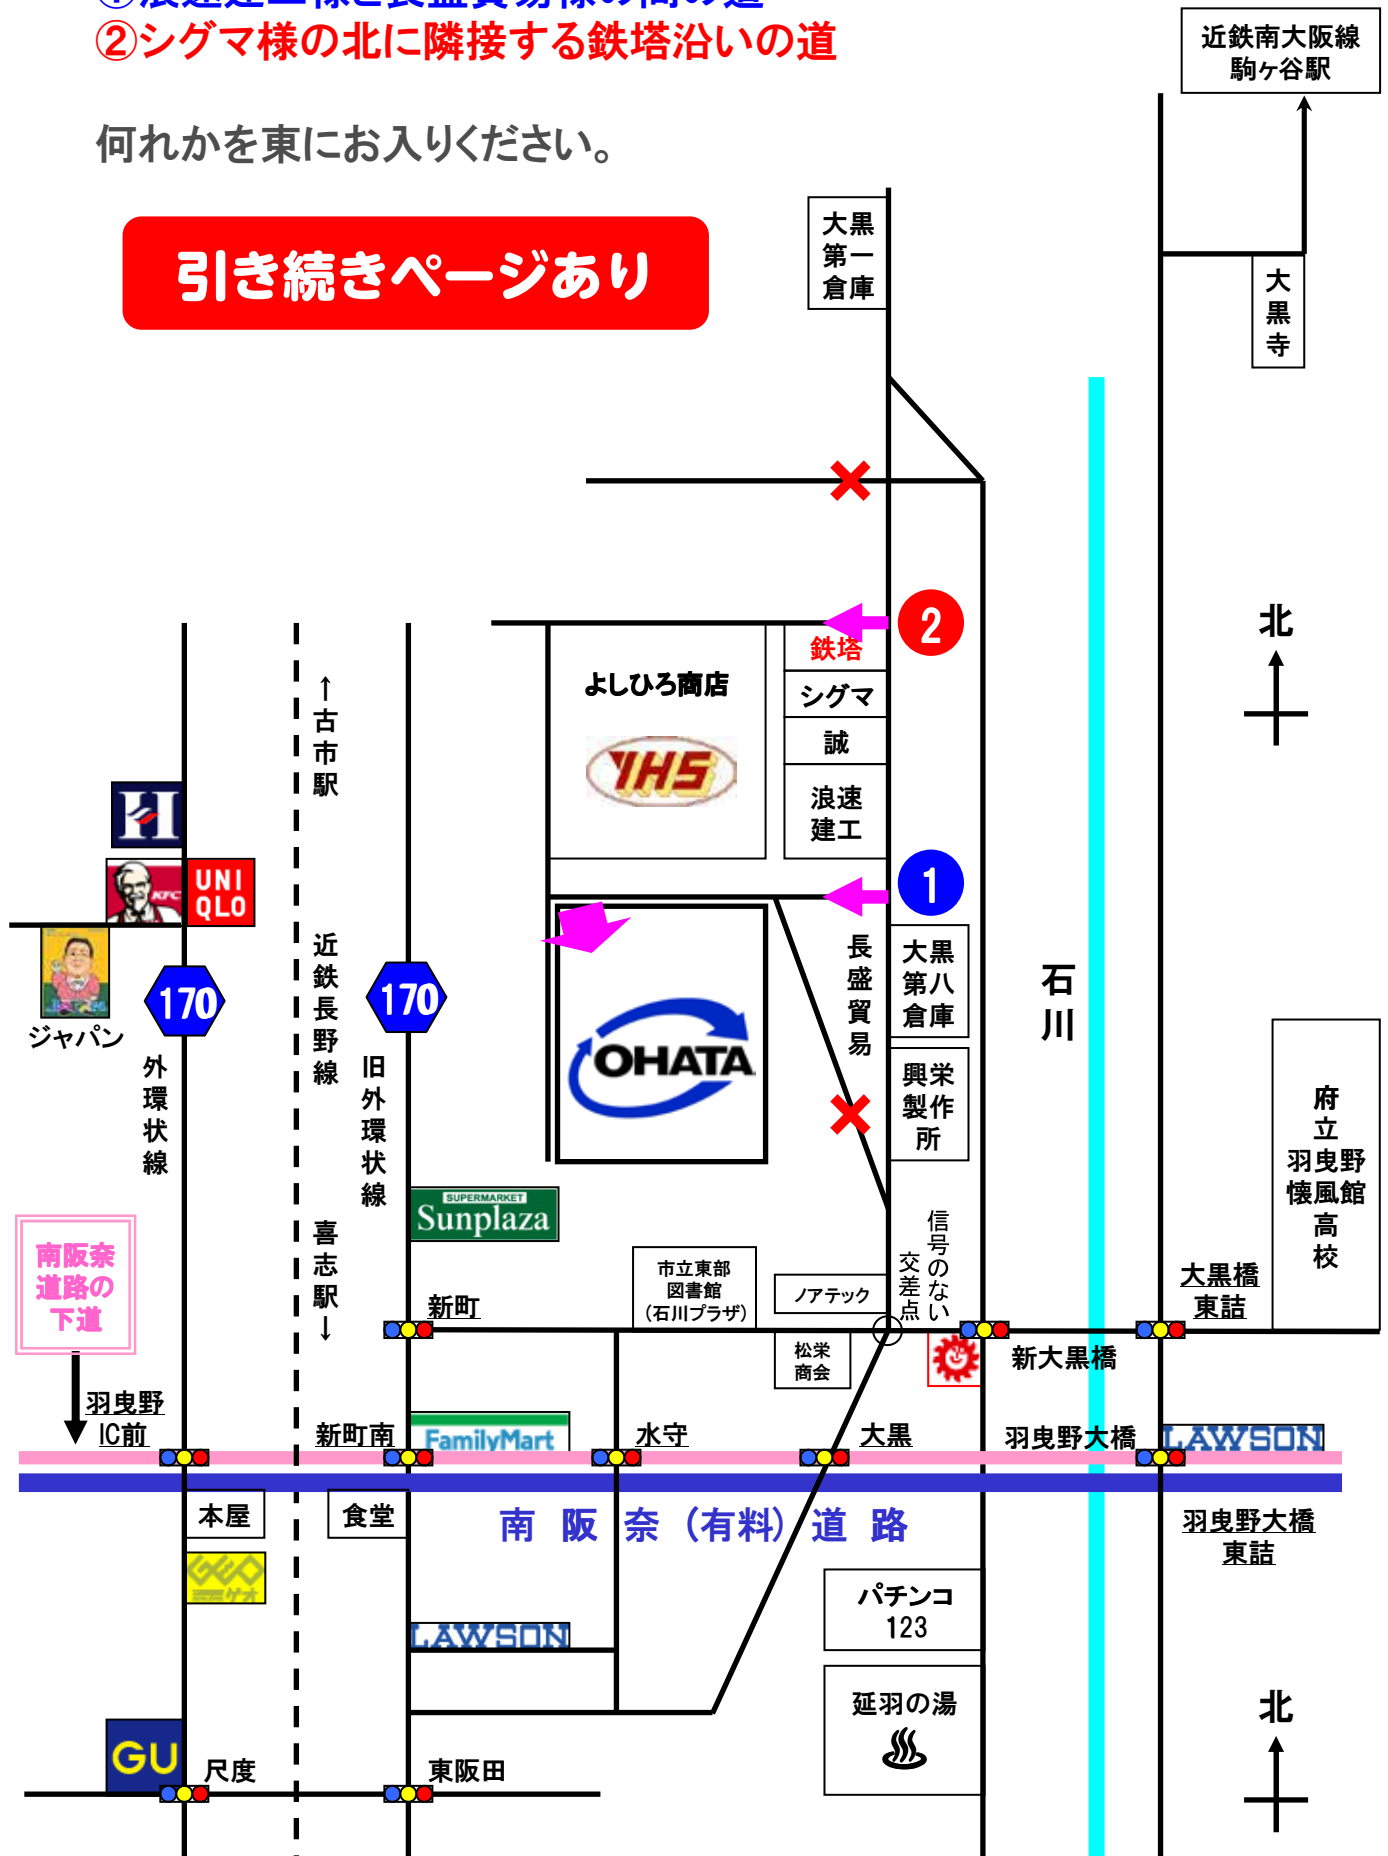

株式会社大畑商事 スクラップヤード

**2013年11月21日(木)より、
出入口が変更になっています。**

次ページをご覧ください。

〒583-0847 大阪府羽曳野市大黒93-1

TEL : 072-959-0230 FAX : 072-957-3664

営業時間：午前8時～午後6時

(最終荷受は午後5時45分まで)

<< 入口変更のお知らせ >>

2013年11月21日(木)より、入口が北西大門 となります。
旧来の南東臨時口は閉鎖されますのでご注意ください。

なお、大型車は赤②のルートをお使いください。
青①のルートは、弊社入口付近で切り返しが困難 となるため
使用しないでください。

ご迷惑をお掛けいたしますが、よろしくお願いいたします。

<< 大型車で「ない」方 >>

①浪速建工様と長盛貿易様の間の道

②シグマ様の北に隣接する鉄塔沿いの道

何れかを東にお入りください。

引き続きページあり

<< 大型車の方 >>

石川沿いのルート(A)を北上し、
第一倉庫手前(B)で転回、南下してください。

大型車は、大黒交差点から信号のない交差点間は
通行できません。

また、浪速建工様と
長盛貿易様の間の道から入ると、
弊社入口付近で切り返し困難のため
使用しないでください。

鉄塔沿いを通ってください。